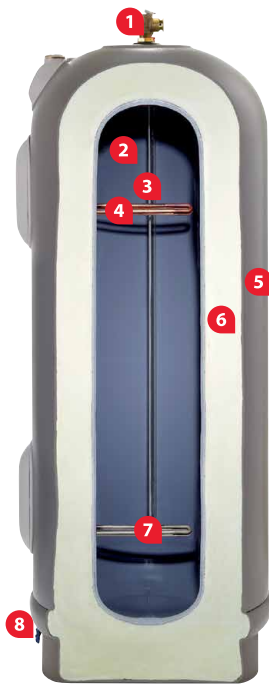

Calentador de Depósito Eléctrico Marathon

Marathon es la solución para quienes buscan un producto de por vida que brinde ahorros.

MODELO		MR30245	MR40245	MR50245	SHORT MSR50245	CMR85245
Capacidad	L (Gal)	113 (30)	151 (40)	189 (50)	189 (50)	322 (85)
Número de servicios simultáneos		3*	4*	5*	5*	8*
Altura total	cm	123	166	170	112	178
Diámetro	cm	55	55	60	72	72
Peso aproximado (tanque vacío)	kg	34	41	45.3	43	61
Tensión eléctrica	Vca	240	240	240	240	240
Número de fases		1	2	2	2	2
Frecuencia	Hz				60	
Potencia eléctrica	W	4,500	4,500	4,500	4,500	4,500
Número de resistencias		2	2	2	2	2
Presión máxima de trabajo	kg./cm ²			20.5		
Presión de prueba hidrostática	kg./cm ²			2		
Cubierta exterior				Polibuteno		
Aislante térmico				2.5" de poliuretano de alta densidad R-Foam ^{MR}		
Válvula de drenado				De latón		
Válvula de alivio	psi			150		
Termostato				De contacto con sistema E.C.O. (protección por sobrecalentamiento)		
Tipo de encendido				Automático con botón de reinicio		
Calibre de cable recomendado	AWG			10		
Protección de sobrecorriente recomendada	A			25		
Conexión de entrada y salida de agua	Pulgadas NPT			3/4		
Posición de entrada y salida de agua				Superior al tanque		
Garantía				10 años en tanque; 1 año en partes eléctricas y/o electrónicas		

Las especificaciones de los productos están sujetas a cambio sin previo aviso.

* Para uso óptimo con regaderas de 4 L/min.

- 1 Válvula de alivio
- 2 Tanque completamente de plástico
- 3 Tubo vena*
- 4 Resistencia eléctrica superior de cobre*
- 5 Recubrimiento externo de polibuteno*
- 6 Espuma aislante de poliuretano de 2.5"
- 7 Resistencia inferior de titanio, de larga duración, para resistir la corrosión*
- 8 Válvula de drenaje de latón en espacio cóncavo